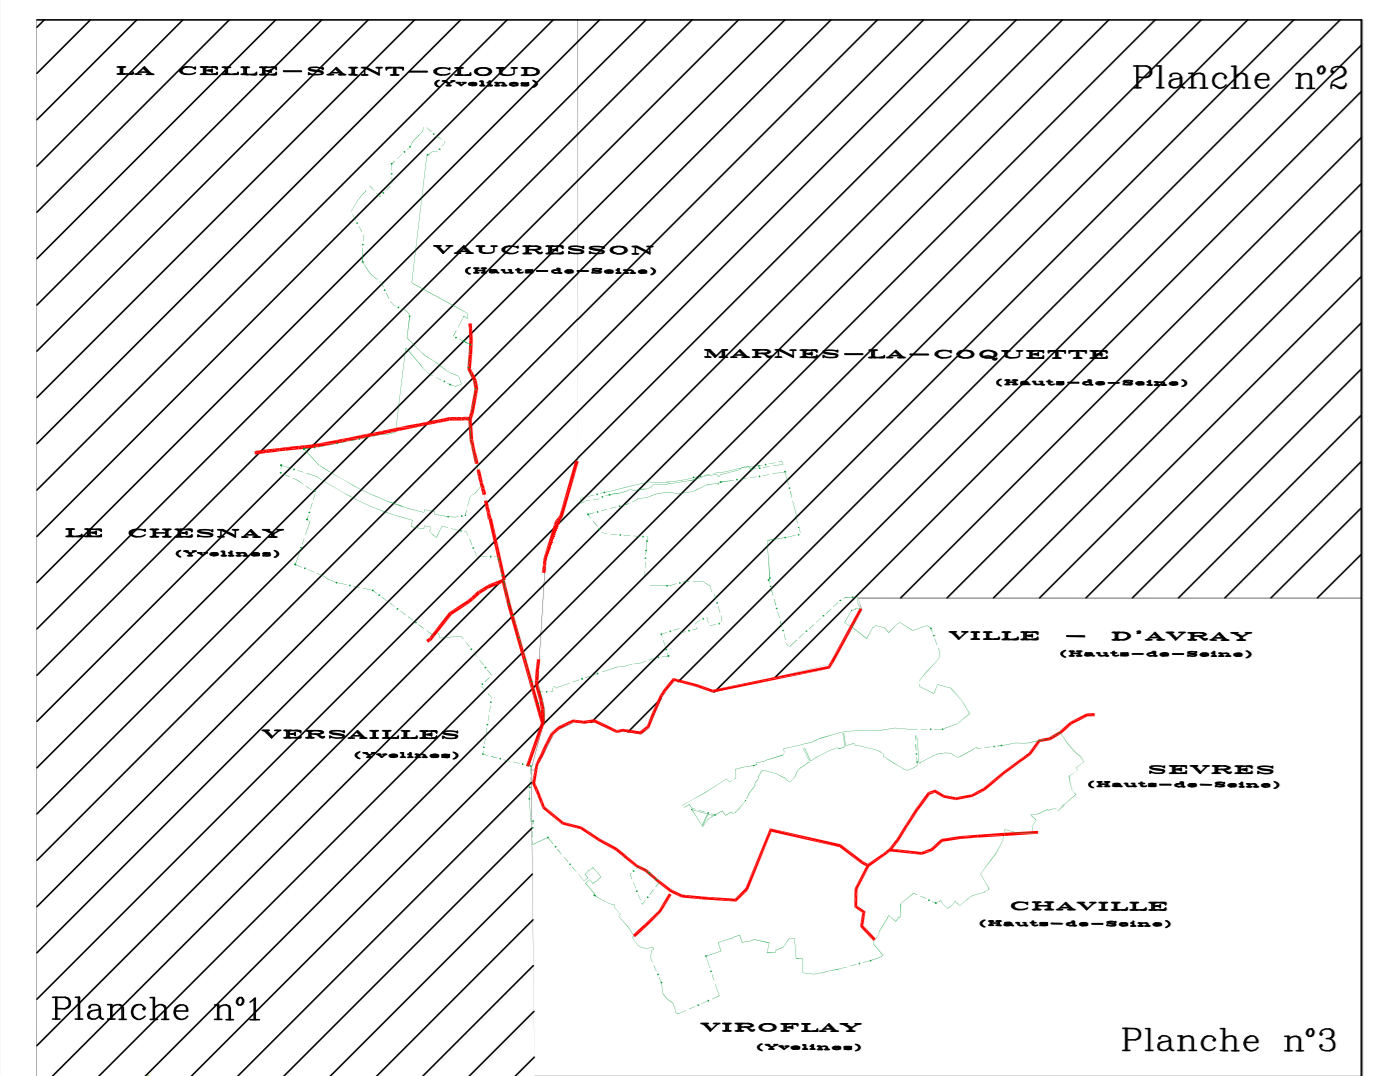

Classement en Forêt de Protection  
Massif de Fausses-Reposes

Planche n° 3 : Hauts-de-Seine, Yvelines  
Chaville, Sèvres, Ville-d'Avray  
Viroflay

|                                                          |                                 |                    |              |
|----------------------------------------------------------|---------------------------------|--------------------|--------------|
| <p>MINISTÈRE<br/>DE L'AGRICULTURE<br/>ET DE LA PÊCHE</p> | Forêt de protection<br>DDAF -78 | Date: 07/06/2005   | Dessiné par: |
|                                                          |                                 | Echelle: 1/5000ème | Modifié le:  |
|                                                          |                                 | Actualisé par:     |              |
|                                                          |                                 | ENQUÊTE            |              |

LEGENDE

- Limite communale
- Limite de lieu-dit
- Limite de parcelle
- Limite de périmètre