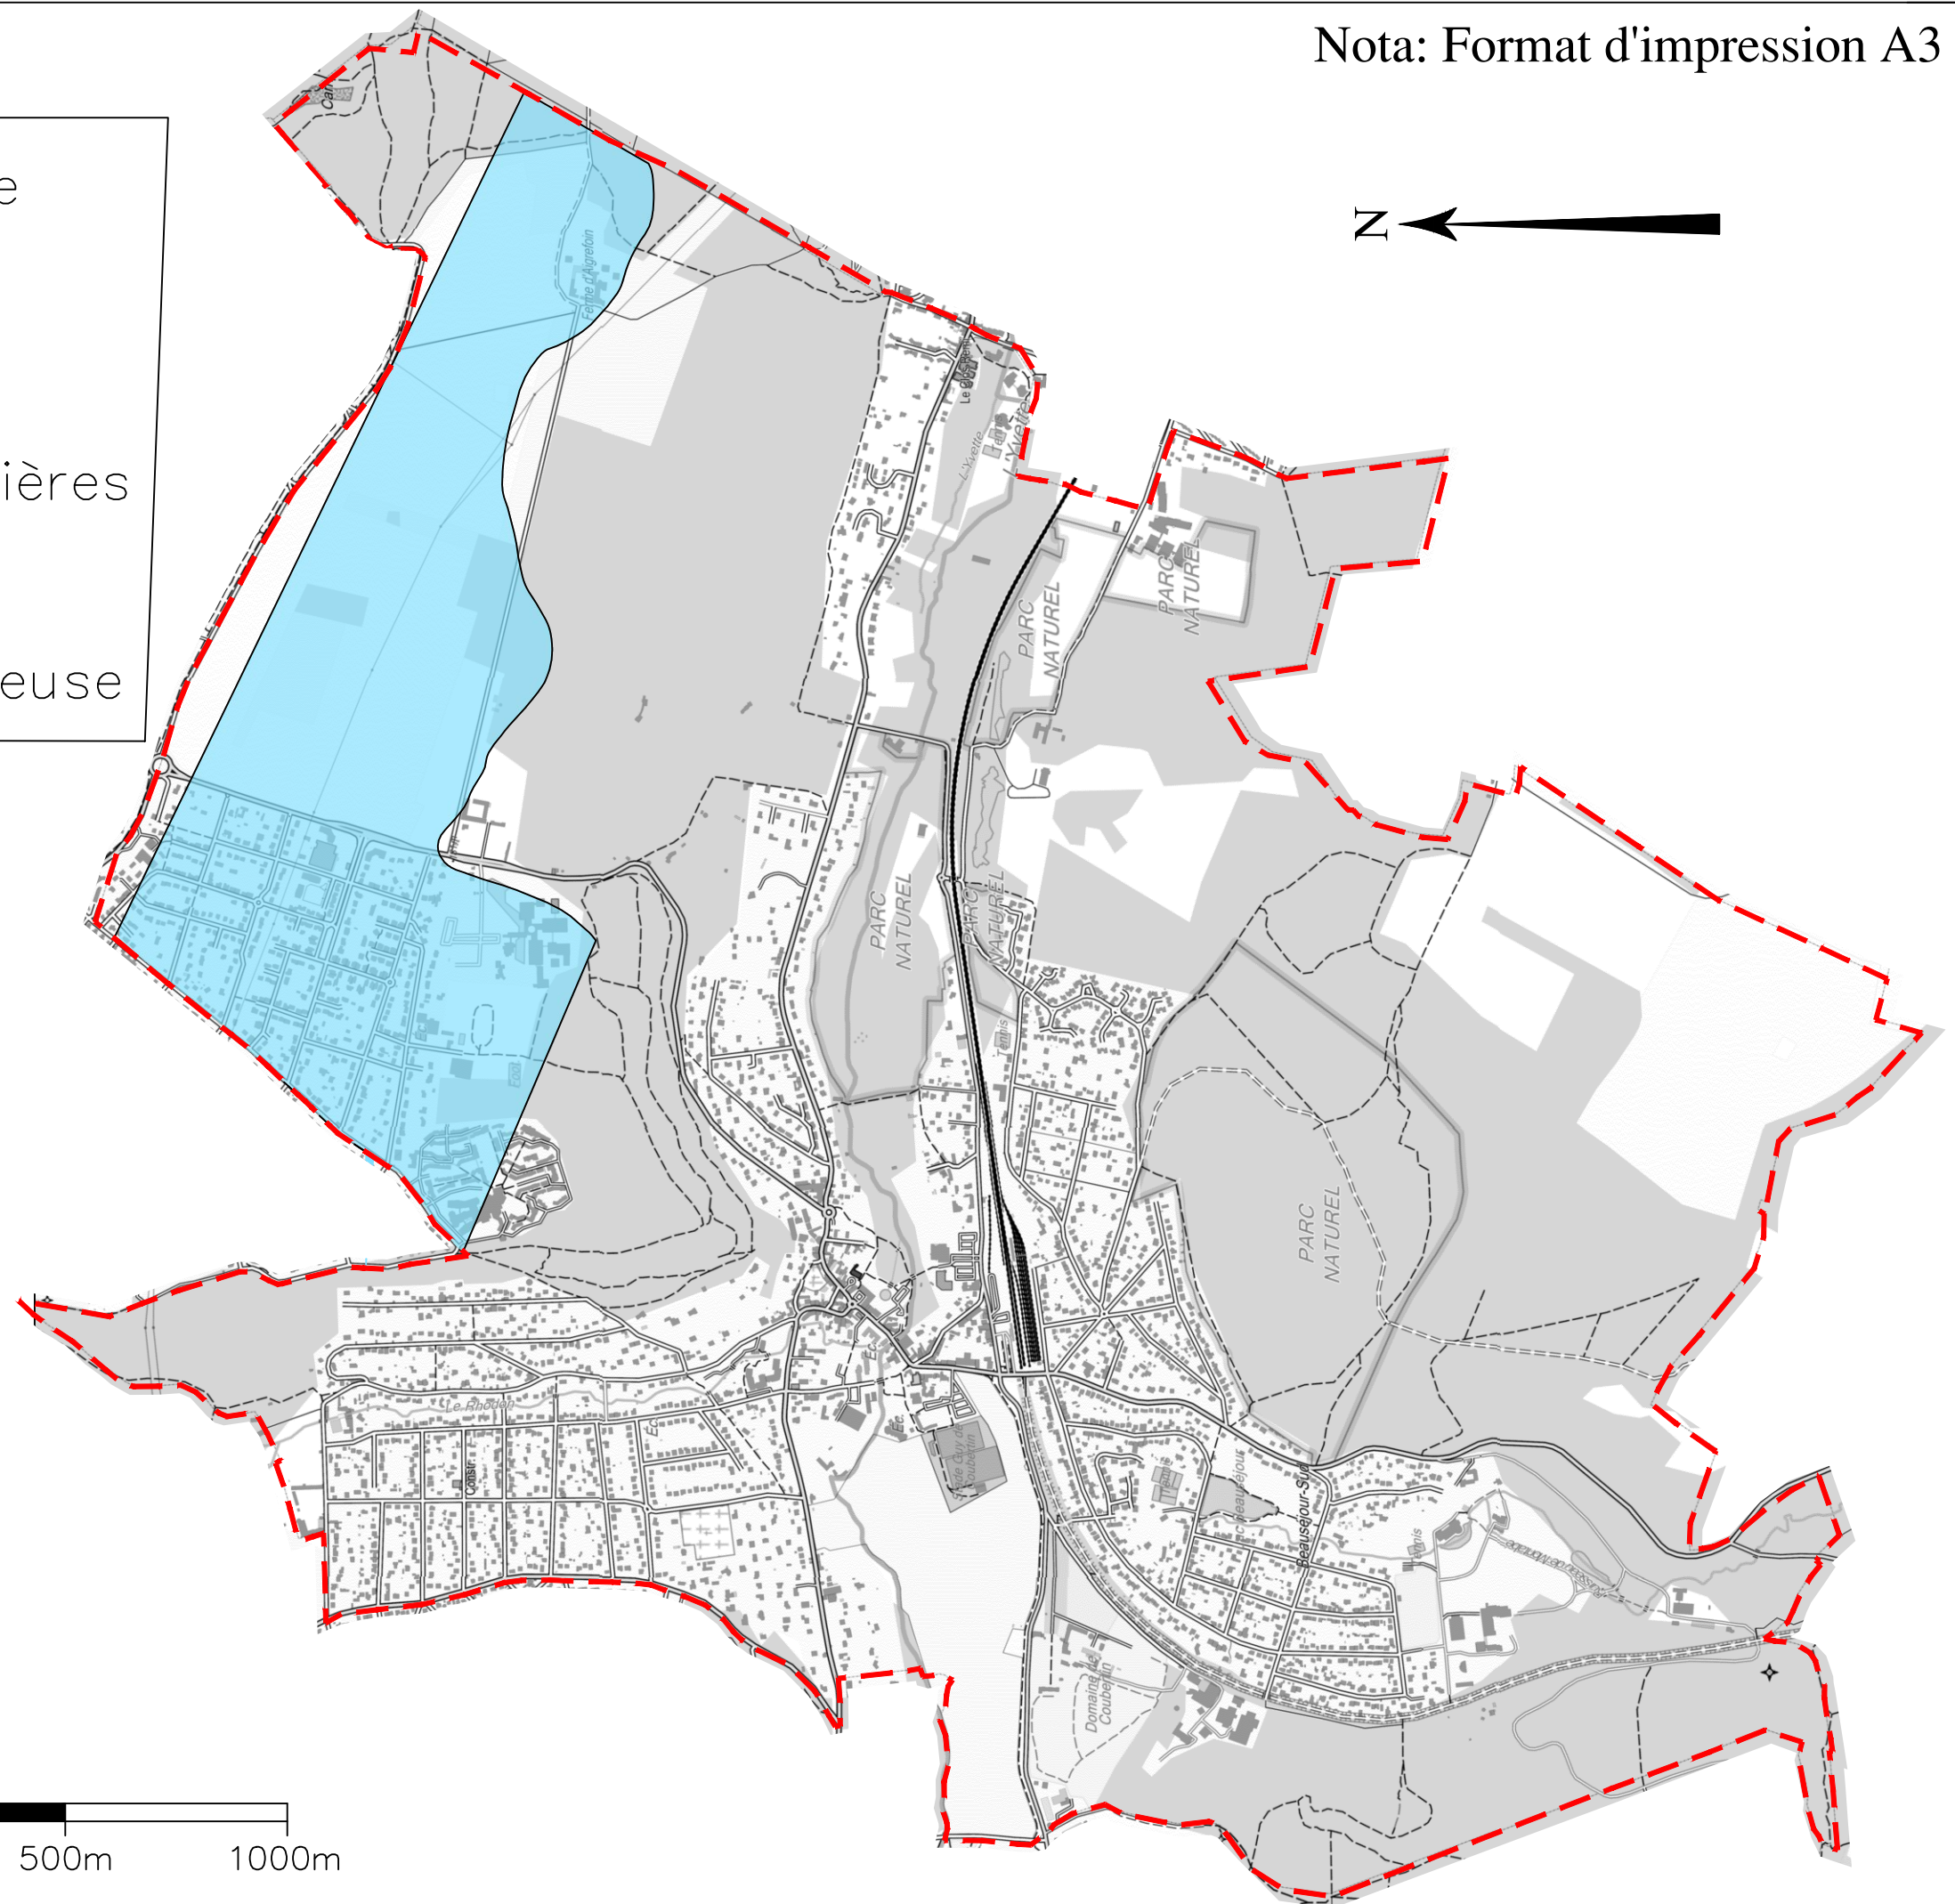

Porter à connaissance  
ZONAGE  
Mouvement de terrain  
Liés aux anciennes marnières  
Commune de  
Saint-Rémy-Les-Chevreuse

Zone de marnières  
souterraines

ECHELLE: 1/15000